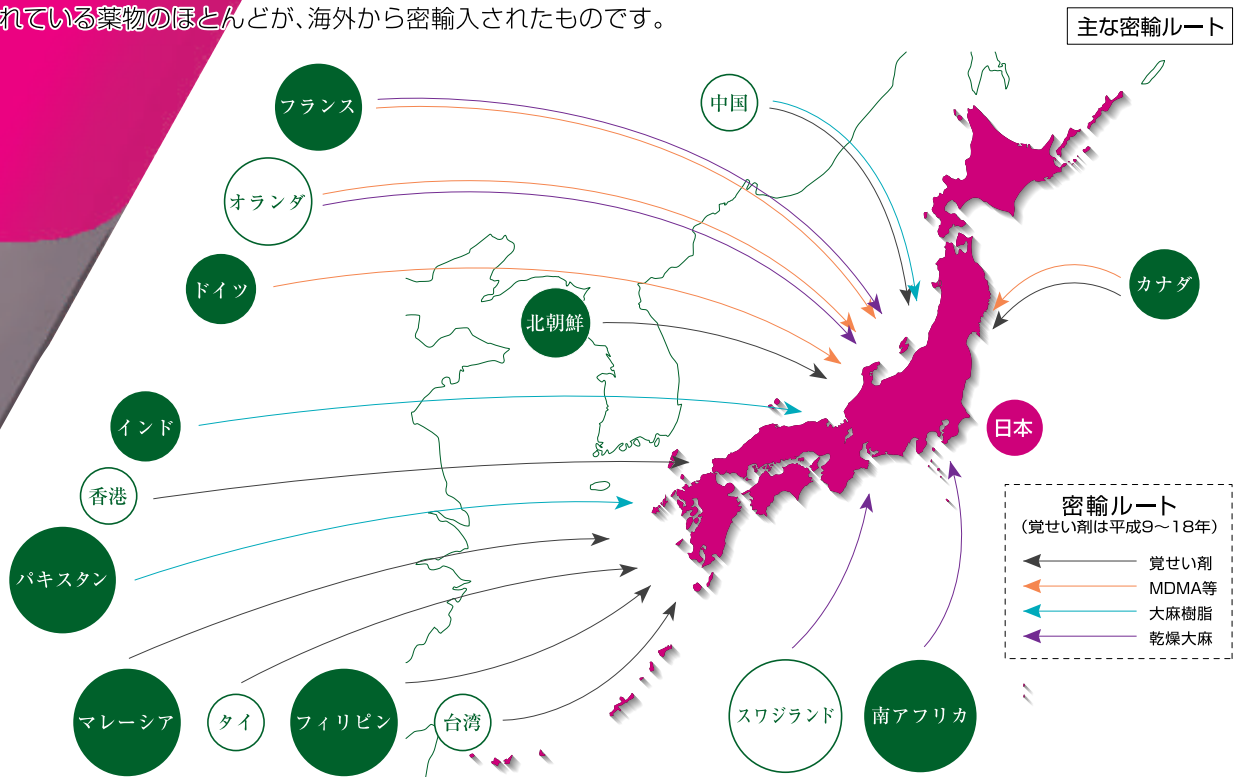

## 薬物密輸の実態

### 1. 密輸の仕出地

我が国で乱用されている薬物のほとんどが、海外から密輸入されたものです。

中国からお茶パックに偽装して密輸された覚せい剤

### 大量押収事案の仕出地(平成18年)

※1kg以上。MDMA等合成麻薬は1,000錠以上

### 2. 密輸の手口

航空機の手荷物への隠匿や旅客の身体巻き付け、航空貨物便への隠匿などにより薬物が密輸入されています。

※写真は、平成18年中に警察が税関と合同で摘発した薬物密輸入事件です。

身体に巻き付けて密輸された覚せい剤

スーツケースに隠匿されて密輸されたMDMA