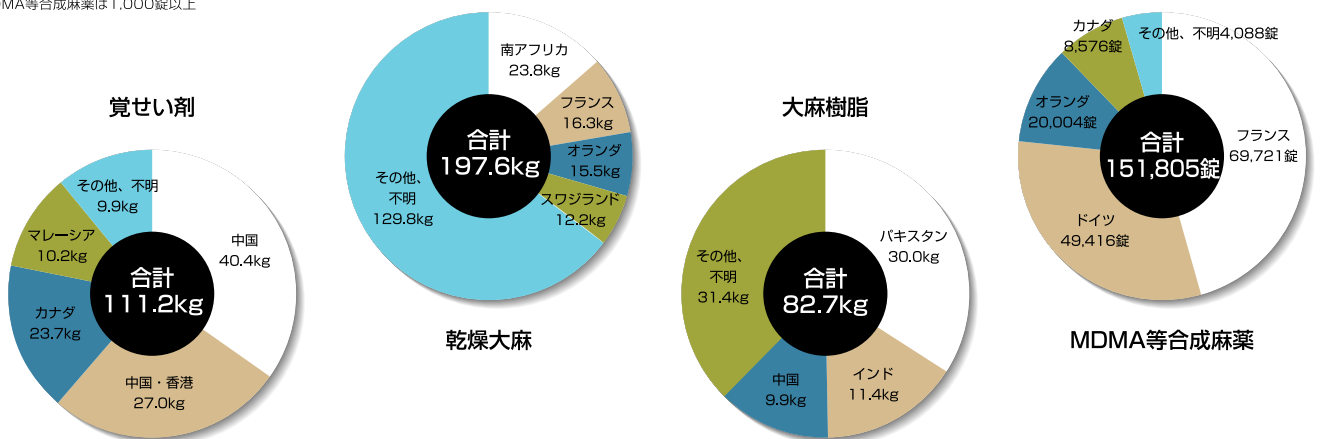

## 薬物密輸の実態

### 1. 密輸の仕出地

我が国で乱用されている薬物のほとんどが、海外から密輸入されたものです。

中国からお茶パックに偽装して密輸された覚せい剤

### 大量押収事案の仕出地(平成18年)

※1kg以上。MDMA等合成麻薬は1,000錠以上