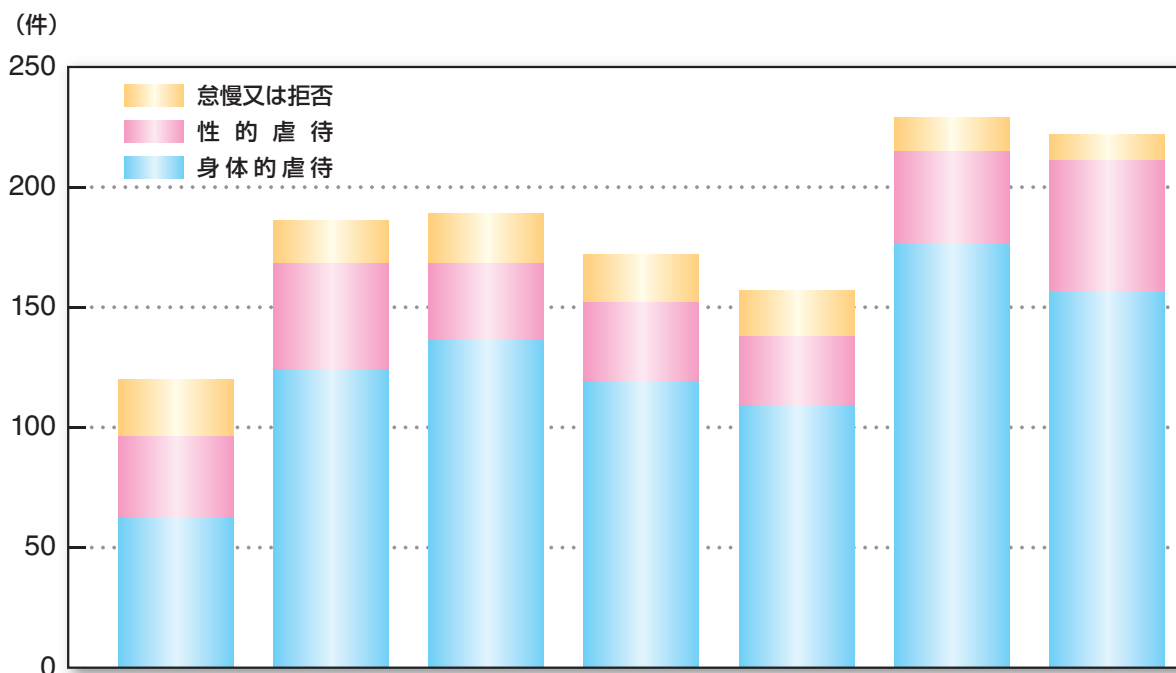

怠慢又は拒否(ネグレクト)

児童の心身の正常な発達を妨げるような著しい減食、又は長時間の放置、保護者以外の同居人による児童に対する身体的虐待、性的虐待及び心理的虐待の放置その他保護者としての監護を著しく怠ることをいいます。

たとえば、乳幼児を残したまま度々外出すること、乳幼児を車の中に放置すること、適切な食事を与えないこと、下着などを長期間ひどく不潔なままにすることなどを指します。

児童虐待の状況

警察による児童虐待事件の検挙件数は、最近、増加する傾向にあります。