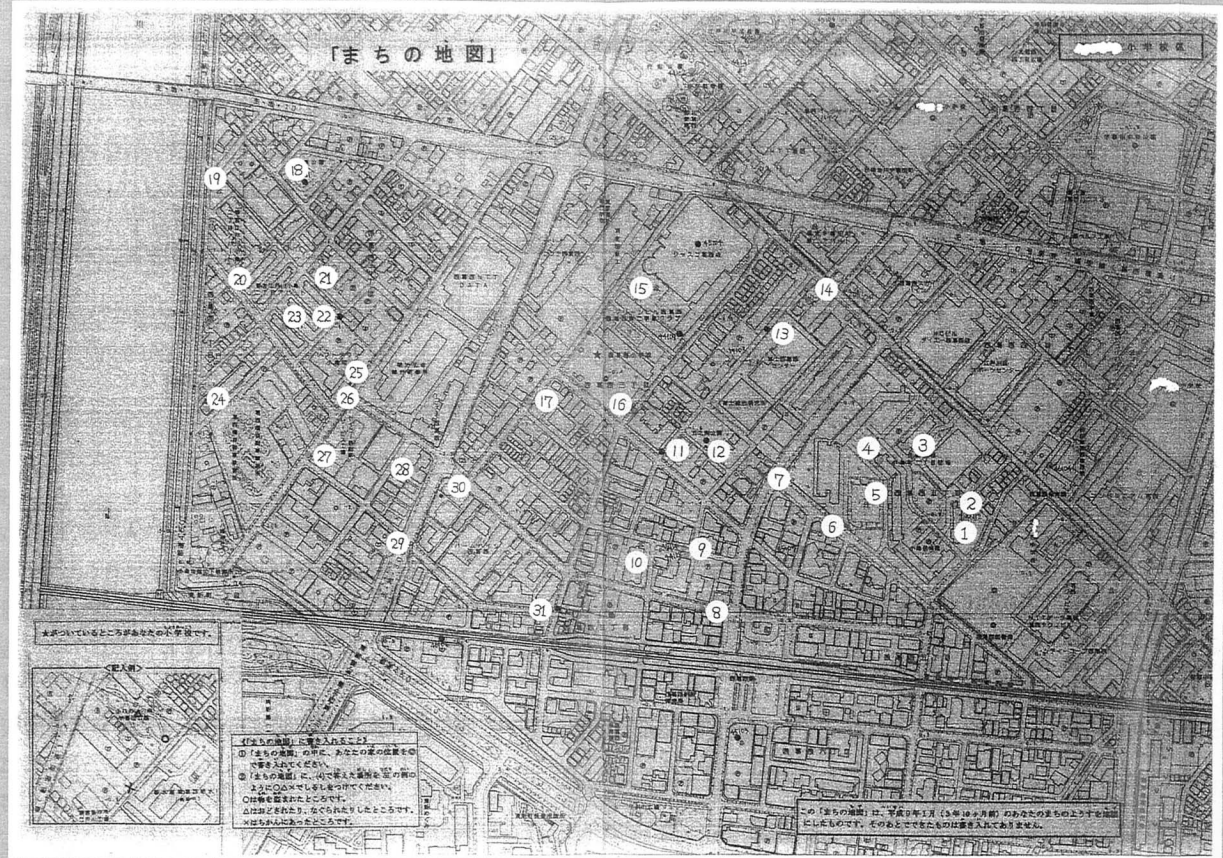

子どもたちの 安全なまちに向けて 環境改善計画 N小学校

① 路上駐車取締。 (住民1 [1年位
人1人] の内)
■ 近くの店舗に協
力要請。 (近隣店舗)
■ 警察によるパト
ロールの依頼。 (警察)
■ 子ども110番の設置。 (P.T.A)

② ガソリンスタン
ド・ローソンに
逃げ込む。 (住民1 [できるだ
人1人] 早く)
五力の依頼。 (隣接企業)

③ もう少し玄関の
所明るくする
ような工夫。 (住民組 [1年位
織] の内)
■ 両手のフェンス
を高くすればど
うか。 (管理事
務所)
*子どもたちは
1人でエレベ
ーターに乗る時の乗り方なども、学校の防犯
教室で指導している。

④ 住民の方への声
かけをする。ホ
スター等。 (住民1 [1年位
人1人] のうち)
■ パトロール強化
警察へ依頼。 (警察)
■ 建設中のマンシ
ョンが完成すれ
ば、街灯なども
増えて今より良
くなると思う。

⑤ マンションの敷
地内なので、夕
方に隣の出入り
を禁止する。 (住民1 [できるだ
人1人] 早く)
■ 木の手入れをし、
見直しをよくする。 (住民組織
マンション管理人)

⑥ 樹木の手入れ、
ベンチの修理等
公園の整備。 (マンシ
ョン管
理会社) [できるだ
け早く]
■ 子どもが遊ぶ時
は親が付いて行く。
■ あまり利用され
ていないようなら
マンションの駐輪
場に作り替えては
どうか。

⑦ 5階建てなので
子どもにエレベ
ーターを使わせ
ない。
■ 木を伐採する。 (住民1 [1年位
人1人] の内)

⑧ 街灯設置。 (行政) [3年位
のうちに]
■ 1人で出歩かな
い。
■ 住民の意識向上。

① 駐輪場があるが
使用されていない
様々な自転車な
ので、整理をし
て利用できる様
にする。 (住民1 [1年のう
人1人] ちに)

② 中学校前の通り
から見通しをよ
くする。垣根を
低くする。 (住民1 [1年くら
人1人] いのうち)
■ 集会室をもっと
利用することを
考える。 (住民組
織)

③ 照明の設置。 (住民1 [1年くら
人1人] いのうち)
■ 防犯カメラの設
置。 (住民組
織)
(管理組
合)

④ エレベーター内
には防犯カメラ
有り。 (住民1 [1年位
人1人] のうち)
■ ホールの電気が
スイッチなので
できる限りつけ
る。 (住民組
織)
(管理事
務所)

⑤ 明るくする
街灯。 (住民1 [1年のう
人1人] ちに)
■ 住民パトロール。 (住民組織)
■ 公園に対して改
善策提示、落書
き等消す。 (管理事務所)
■ 高い木は切った
ほうがよい。
■ 明るイメージ
になるよう花を植える。
■ ゴミ置き場もある
ので、明るく清潔な雰囲気にする。 (住宅団
体)

⑥ 明るくする
街灯。 (住民組 [1年位
織] のうち)
■ 垣根を整備し見
通しよくする。
■ パトロール。 (警察)
■ 砂場は使ってな
く無駄なスパー
スであり、集会
所の入り口もあ
るので、きれいに整備したほうがよい。
■ ホームレスの人
も近寄り難くする。

⑦ フジマート・書
泉の自転車整理。
■ 永代借金の私有
地なので営業時
間外は通行禁止
にしてもらう。 (関係
店舗) [1年位
のうちに]

⑧ 子ども110番の
設置場所ができ
ればよいのでは
ない。
■ 子ども達に注意を
うながす。 (住民1 [1年位
人1人] のうち)
(P.T.A)

⑨ よく区の方が手
入れをしに来る
公園なので、整
備することもな
いと思う。 (住民1 [1年位
人1人] のうち)
■ 警察のパトロー
ルもたまに行わ
れているが、強化してもらった方がよい。
■ 親も気を付けて時々チェックするなどの必
要がある。 (警察)

⑩ 街灯の明るさの
調整。 (住民1 [1年位
人1人] のうち)
■ マンション管理
人の方へ、今以上
の見回りを依頼す
る。 (警察)
■ 路上駐車取締り
まり。

⑪ 街灯を明るく
する。 (住民1 [1年位
人1人] のうち)
■ 夜は子どもたち
だけで歩かせな
い。
■ 警察のパトロー
ルを強化してもら
う。 (警察)

⑫ 子どもに対して
注意をうながす。 (住民1 [1年位
人1人] のうち)

⑬ 下板を切落とす。
■ ベンチに仕切り
をつけて、横に
なれないように
する。 (行政) [1年位
のうちに]
■ 大人の集れる環
境づくり。老人会等。
■ 中学生への指導。
(江戸川
区環境
整備事
業団)

⑭ 校庭の隅に街灯
を付ける。 (学校) [1年位
のうちに]
■ 警察のパトロー
ルをお願いする。 (警察)

⑮ 看板などをたて
て注意を呼び掛
ける。 (住民1 [1年位
人1人] のうち)
■ 現在建設中のマ
ンションがあり
人通りが多くな
ると思われ、改
善が見込める。 (住民組織
隣接企業)